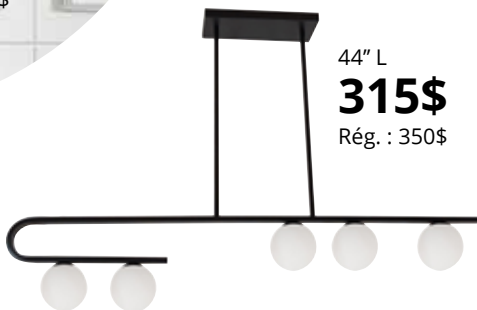

- Noir mat / Matte black
- Laiton vieilli / Aged brass
- Noir mat et laiton vieilli / Matte black & aged brass
- Laiton vieilli et noir mat / Aged brass & matte black

Les prix peuvent varier selon la couleur / Prices may vary according to color

44" L
315$
Rég. : 350$