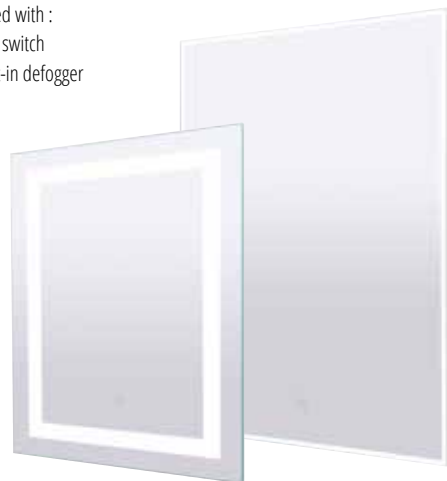

24" x 32"
381$
Rég. : 489$

24" x 32"
426$
Rég. : 547$

Bishop

9" L
44$
Rég. : 52$

↳ Noir / Black
↳ Chrome

Les prix peuvent varier selon la couleur /
Prices may vary according to color

2" L
22$
Rég. : 26$

7" L
29$
Rég. : 35$

24" L
51$
Rég. : 61$