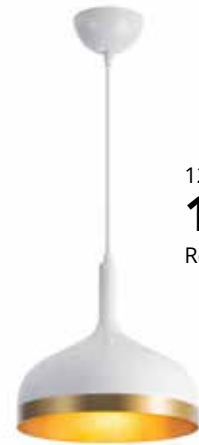

12" D
113$
Rég. : 134$