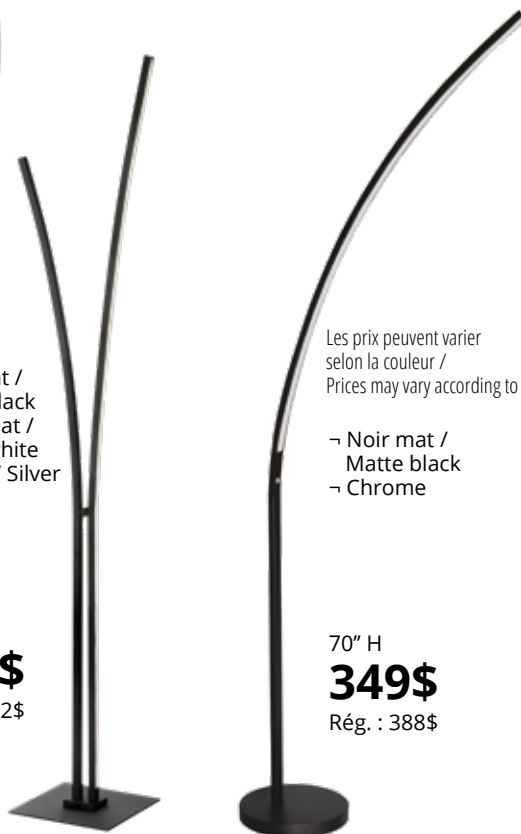

Les prix peuvent varier selon la couleur /
Prices may vary according to color

- Noir mat / Matte black
- Chrome

70" H
349$
Rég. : 388$