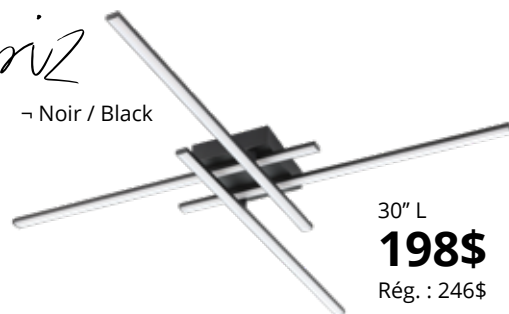

Lapiz

- Noir / Black