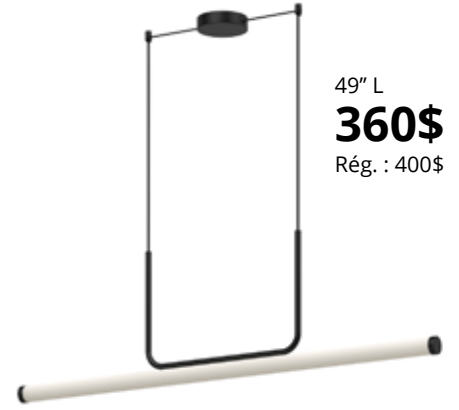

- Noir / Black
- Or brossé / Brushed gold

Les prix peuvent varier selon la couleur /
Prices may vary according to color

49" L
360$
Rég. : 400$