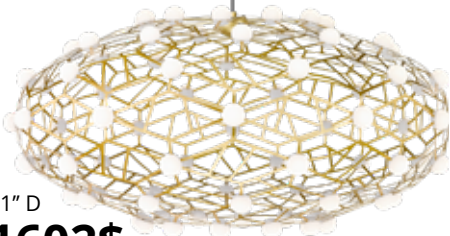

Coral

→ Noir / Black
→ Or / Gold

31" D
1602$
Rég. : 1780$