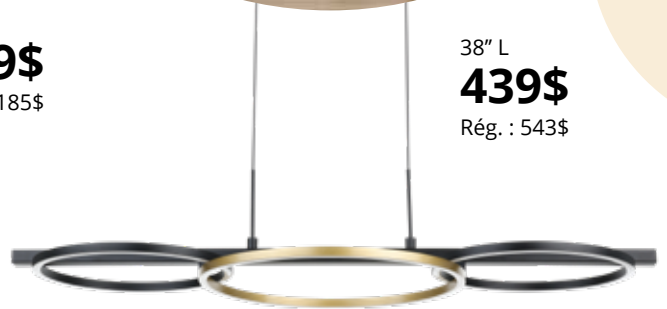

38" L
439$
Rég. : 543$

- Noir et or / Black & gold

Les prix peuvent varier selon la couleur /
Prices may vary according to color