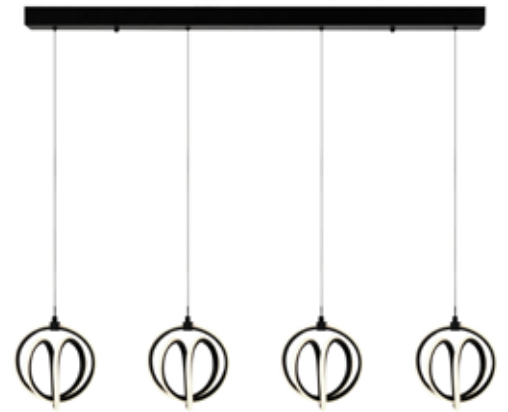

42" L
334$
Rég. : 394$