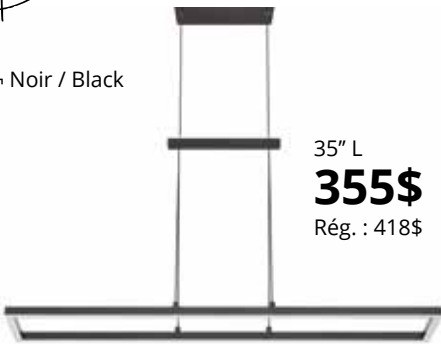

44" L
575\$
 Rég. : 677\$

- Noir et laiton /
 Black & brass

6" D
139\$
 Rég. : 164\$

42" L
416\$
 Rég. : 490\$

32" L
793\$
 Rég. : 933\$

Biza

- Noir / Black

35" L
355\$
 Rég. : 418\$