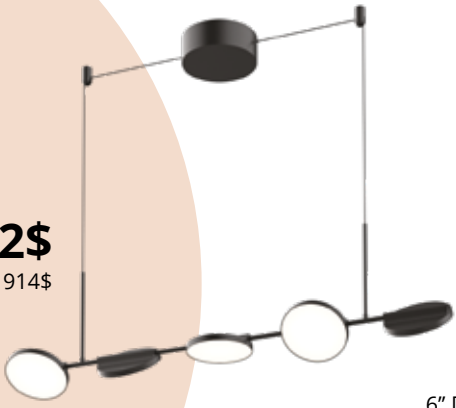

Novel

- Noir / Black

37" L
822$
Rég. : 914$