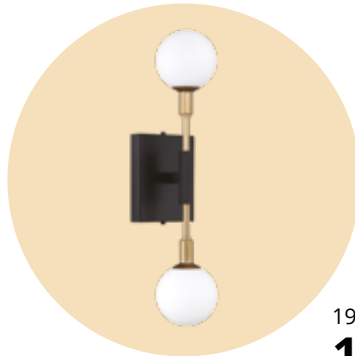

Ambiance

44" L
575$
Rég. : 677$

- Noir et laiton /
Black & brass

6" D
139$
Rég. : 164$

42" L
416$
Rég. : 490$

32" L
793$
Rég. : 933$

Biza

- Noir / Black

35" L
355$
Rég. : 418$

24" L
317$
Rég. : 374$

47" L
467$
Rég. : 550$

19" H
139$
Rég. : 164$

Bron

- Noir et nickel satiné /
Black & satin nickel

52" H
204$
Rég. : 240$