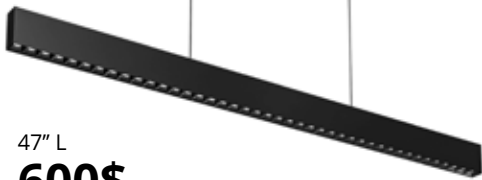

Balance

- Noir et or / Black & gold

24" L
198$
Rég. : 220$

36" L
225$
Rég. : 250$

Purpoint

- Noir / Black
- Blanc / White

2" L
109$
Rég. : 122$

3" L
120$
Rég. : 134$

3" L
180$
Rég. : 201$

47" L
600$
Rég. : 667$

7" L
226$
Rég. : 252$

13" L
315$
Rég. : 350$