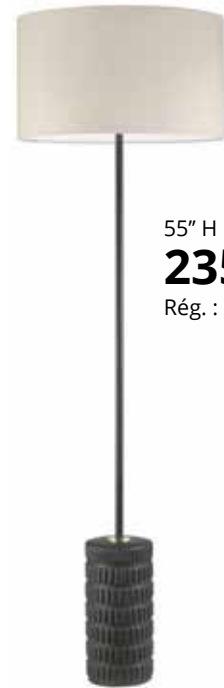

55" H
235$
Rég. : 262$