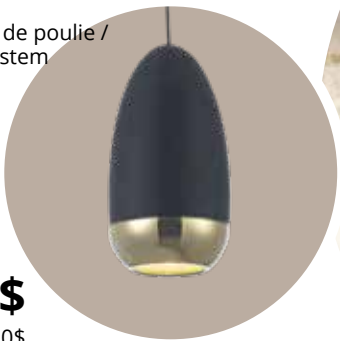

Royal Pearl

- Noir / Black
- Noir chromé / Chromed black
- Or / Gold

Système de poulie /
Pulley system

3" D
187$
Rég. : 220$