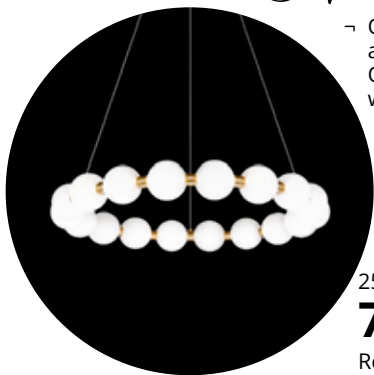

Oni

- Or oxydé avec verres opales / Oxydized gold with opal glasses

25" D
738$
Rég. : 820$