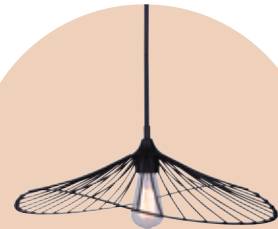

Tage

- Noir mat /
  Matte black