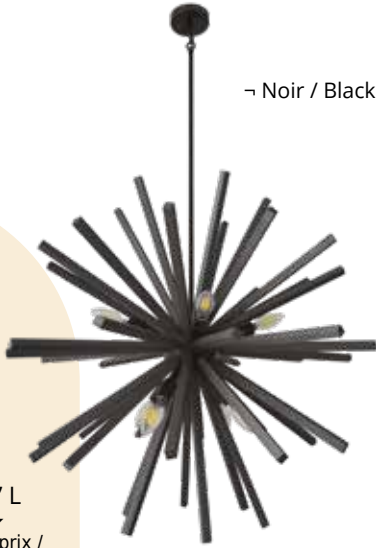

→ Noir / Black

30" L

Notre prix /
Our price

499$