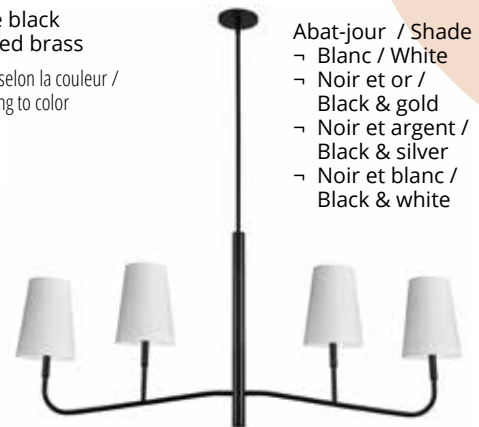

12" D
235\$
Rég. : 262\$

Eleanor

- Noir mat / Matte black
- Laiton vieilli / Aged brass

Les prix peuvent varier selon la couleur /
Prices may vary according to color

- Abat-jour / Shade
- Blanc / White
 - Blanc et or / White & gold
 - Noir et or / Black & gold

- Abat-jour / Shade
- Blanc / White
 - Noir et or / Black & gold
 - Noir et argent / Black & silver
 - Noir et blanc / Black & white

53" L
376\$
Rég. : 418\$

53" L
291\$
Rég. : 324\$

Freya

- Noir mat / Matte black
- Laiton vieilli / Aged brass
- Noir mat et laiton vieilli / Matte black & aged brass