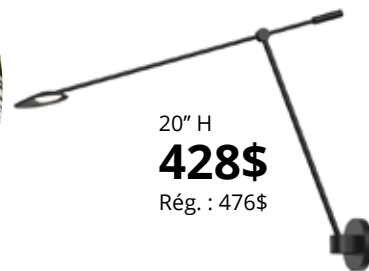

13" L
378\$
Rég. : 420\$

21" L
523\$
Rég. : 582\$

65" H
817\$
Rég. : 908\$

Rotaire

- Noir / Black

14" L
433\$
Rég. : 482\$

33" L
842\$
Rég. : 936\$

33" L
396\$
Rég. : 440\$