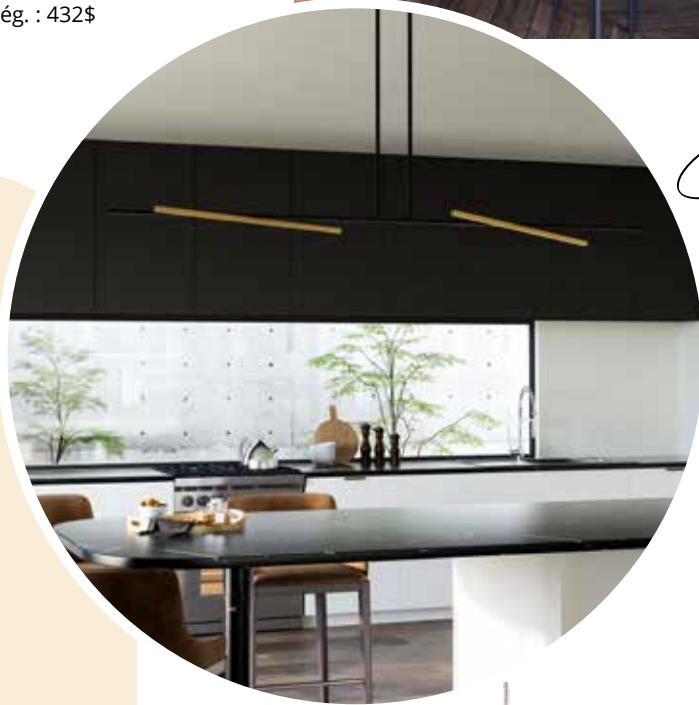

9" L
388\$
Rég. : 432\$

36" L
662\$
Rég. : 736\$

Shift

→ Noir / Black
→ Or brossé / Brushed gold
→ Noir et or brossé /
Black & brushed gold

Les prix peuvent varier selon la couleur /
Prices may vary according to color