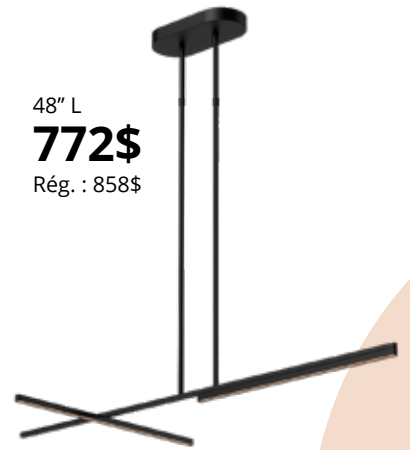

Shift

→ Noir / Black
→ Or brossé / Brushed gold
→ Noir et or brossé /
Black & brushed gold

Les prix peuvent varier selon la couleur /
Prices may vary according to color

48" L
772$
Rég. : 858$