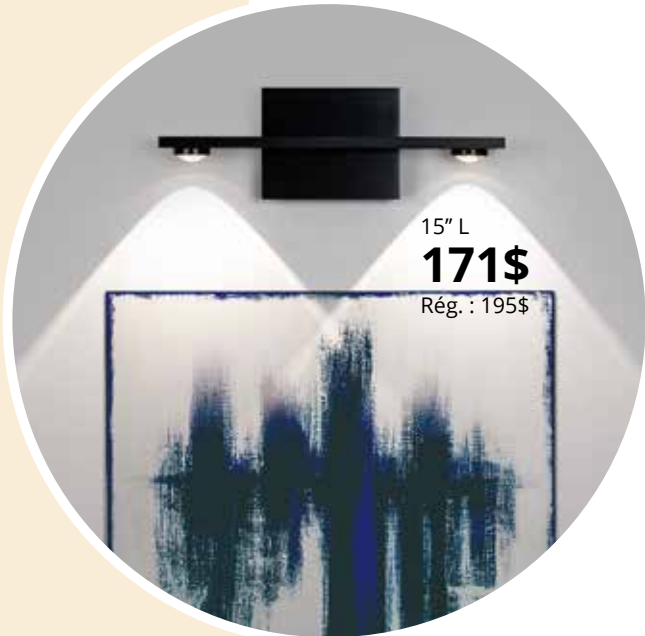

15" L
171$
Rég. : 195$