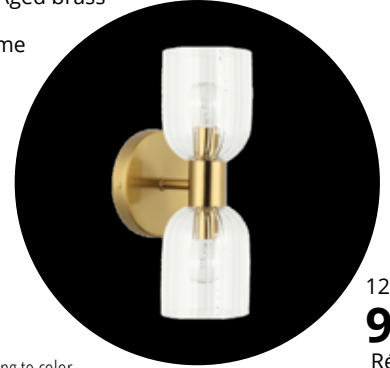

15" H
306\$
Rég. : 340\$

43" L
811\$
Rég. : 902\$

- Noir mat / Matte black
- Laiton vieilli / Aged brass

Vienna

8" H
55\$
Rég. : 62\$

- Noir mat / Matte black
- Laiton vieilli / Aged brass
- Chrome poli / Polished chrome