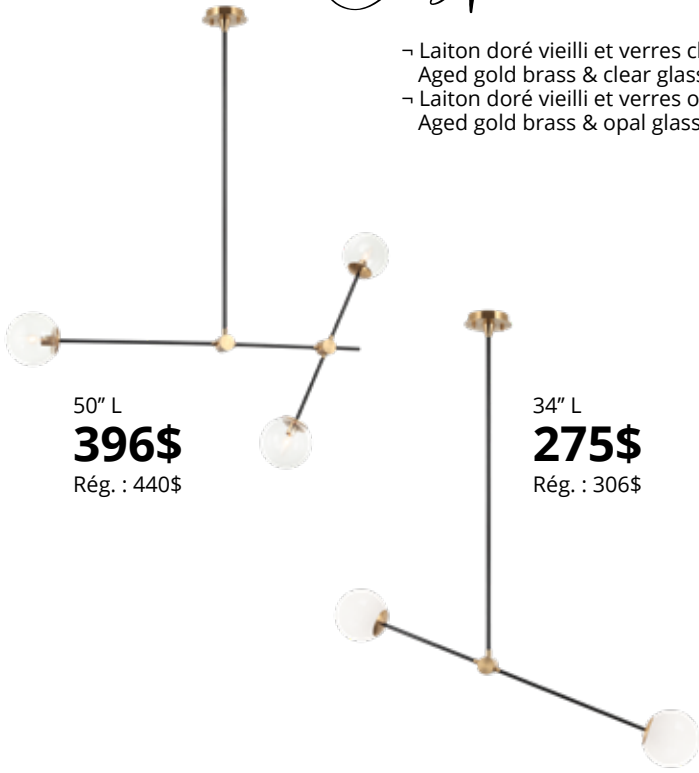

9" L
144\$
Rég. : 160\$

Satchie

- Noir mat / Matte black
- Laiton doré vieilli / Aged gold brass

18" L
171\$
Rég. : 190\$

24" L
216\$
Rég. : 240\$

30" L
252\$
Rég. : 280\$

Vespa

- Noir mat / Matte black
- Blanc / White

6" D
144\$
Rég. : 160\$

6" L
144\$
Rég. : 160\$

Cosmic

- Laiton doré vieilli et verres clairs / Aged gold brass & clear glasses
- Laiton doré vieilli et verres opaques / Aged gold brass & opal glasses

50" L
396\$
Rég. : 440\$

28" L
280\$
Rég. : 312\$

49" L
790\$
Rég. : 878\$

Blink

- Laiton doré vieilli et noir / Aged gold brass & black
- Laiton doré vieilli et blanc / Aged gold brass & white

11" H
162\$
Rég. : 180\$

11" H
219\$
Rég. : 244\$