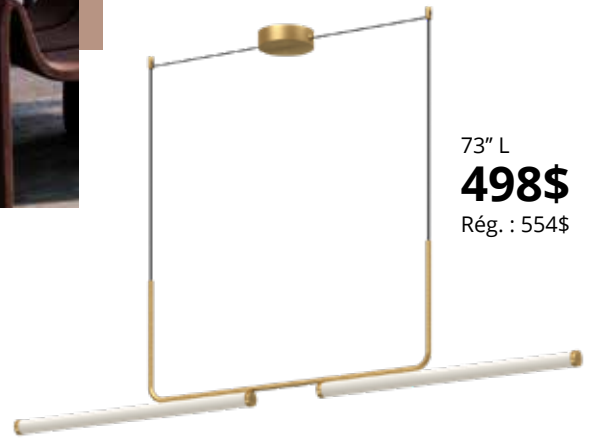

73" L
498$
Rég. : 554$