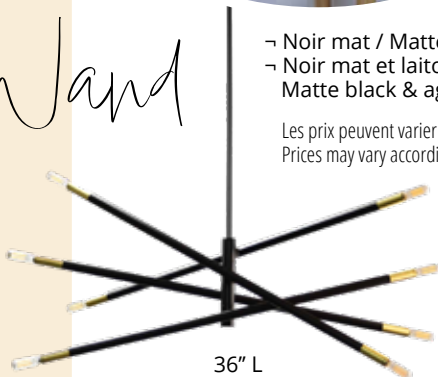

Wand

- → Noir mat / Matte black
- → Noir mat et laiton vieilli /
  Matte black & aged brass

Les prix peuvent varier selon la couleur /
Prices may vary according to color