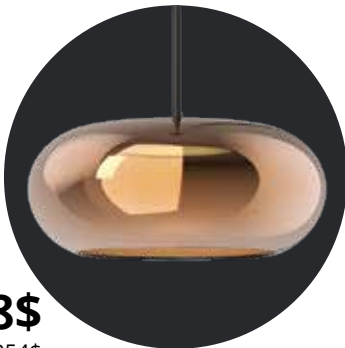

Trinity

Maestro

- Noir et or / Black & gold
- Noir / Black

Les prix peuvent varier selon la couleur /
Prices may vary according to color

26" D
756$
Rég. : 840$

38" L
662$
Rég. : 736$

- Noir / Black
- Noir et chrome / Black & chrome
- Noir et cuivre / Black & copper

Les prix peuvent varier selon la couleur /
Prices may vary according to color

13" D
295$
Rég. : 328$

32" D
1134$
Rég. : 1260$

14" D
318$
Rég. : 354$

Piazza

- Noir / Black
- Blanc / White

Les prix peuvent varier selon la couleur /
Prices may vary according to color

24" L
820$
Rég. : 912$

32" L
1434$
Rég. : 1594$

11" D
311$
Rég. : 346$

14" D
322$
Rég. : 358$

24" L
543$
Rég. : 604$

30" L
410$
Rég. : 456$