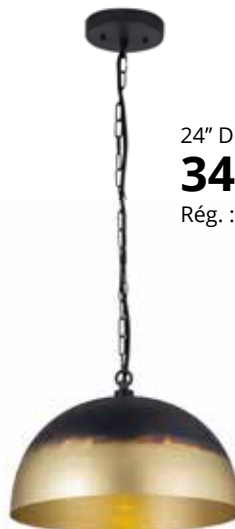

Jaya

→ Noir et doré /
Black & gold

24" D
345$
Rég. : 407$