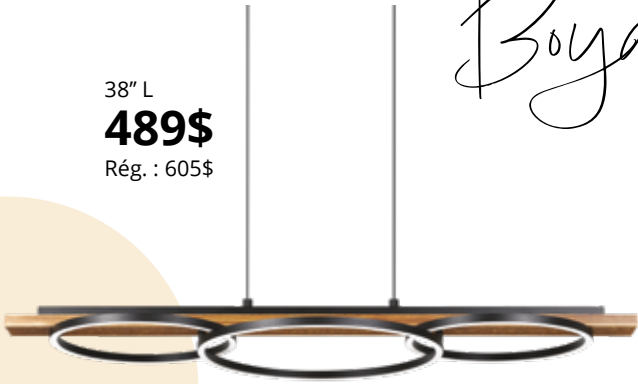

14" D

139\$

Rég. : 172\$

Boyal

38" L
489\$
 Rég. : 605\$

- Noir et bois / Black & wood

17" H
139\$
 Rég. : 172\$

31" H
279\$
 Rég. : 345\$