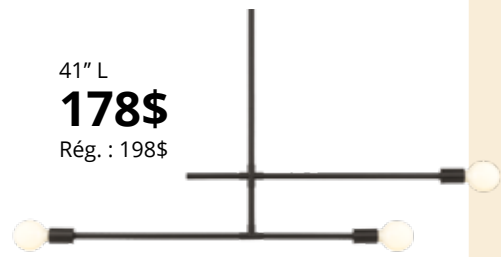

- Noir mat / Matte black

23" L
131\$
 Rég. : 146\$

15" H
63\$
 Rég. : 70\$

41" L
178\$
 Rég. : 198\$

Asher

- Noir / Black
- Bronze huilé / Oiled bronze

Les prix peuvent varier selon la couleur / Prices may vary according to color