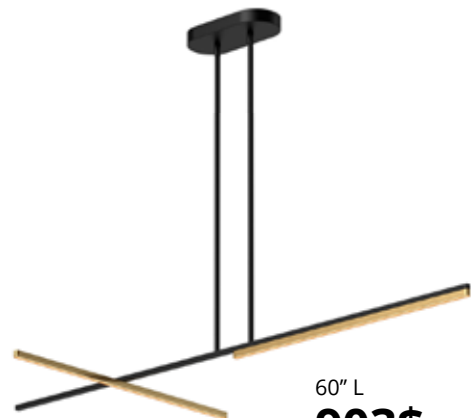

48" L
772\$
Rég. : 858\$

Robson

→ Noir / Black
→ Blanc / White
→ Nickel brossé /
Brushed nickel
→ Chrome

Les prix peuvent varier selon la couleur /
Prices may vary according to color

3" D
187\$
Rég. : 208\$