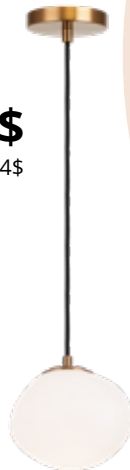

Melotte

- Noir mat / Matte black
- Laiton doré vieilli / Aged gold brass

8" D
181\$
Rég. : 202\$

11" D
239\$
Rég. : 266\$

Les prix peuvent varier selon la couleur /
Prices may vary according to color

8" D
228\$
Rég. : 254\$