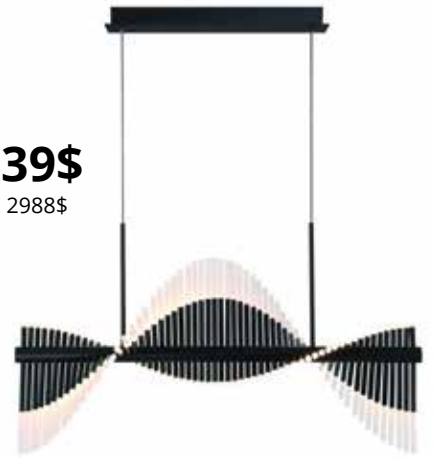

59" L
3636$
Rég. : 4278$

Voltige

- Noir mat / Matte black
- Or mat / Matte gold

40" L
2539$
Rég. : 2988$